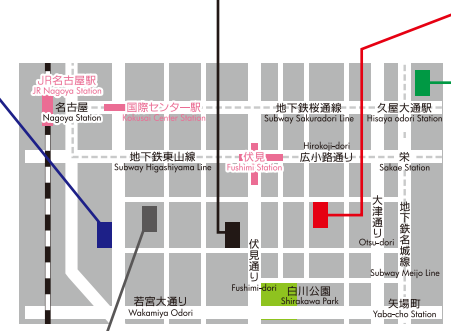

ハミルトンホテル ブルー 名駅南
TEL.052-433-8310
 〒450-0003 名古屋市中村区名駅南1-11-8
<http://www.hamilton-hotel.jp/blue/>

ハミルトンホテル ブラック
TEL.052-231-8310
 〒460-0008 愛知県名古屋市中区栄1-11-17
<http://www.hamilton-hotel.jp/black/>

ハミルトンホテル レッド
TEL.052-203-8310
 〒460-0008 愛知県名古屋市中区栄2-7-5
<http://www.hamilton-hotel.jp/red/>

男女別
浴場

コイン
ランドリー

男女別
浴場
(男性のみサウナ付)

コイン
ランドリー

- ウィークリープラン (1週間) **31,500円**
- ミドルマンズリープラン (4~7ヶ月) **126,000円**
- マンズリープラン (1~3ヶ月) **129,000円**
- ロングマンズリープラン (8~12ヶ月) **120,000円**

- ウィークリープラン (1週間) **28,000円**
- ミドルマンズリープラン (4~7ヶ月) **108,000円**
- マンズリープラン (1~3ヶ月) **114,000円**
- ロングマンズリープラン (8~12ヶ月) **105,000円**