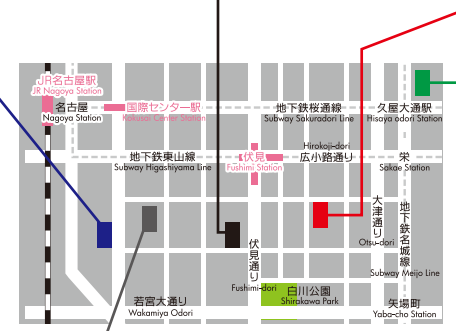

ハミルトンホテル ブルー 名駅南
TEL.052-433-8310
 〒450-0003 名古屋市中村区名駅南1-11-8
<http://www.hamilton-hotel.jp/blue/>

ハミルトンホテル ブラック
TEL.052-231-8310
 〒460-0008 愛知県名古屋市中区栄1-11-17
<http://www.hamilton-hotel.jp/black/>

ハミルトンホテル レッド
TEL.052-203-8310
 〒460-0008 愛知県名古屋市中区栄2-7-5
<http://www.hamilton-hotel.jp/red/>

男女別
浴場

コイン
ランドリー

男女別浴場
(男性のみサウナ付)

コイン
ランドリー

- ウィークリープラン (1週間) **31,500円**
- ミドルマンズリープラン (4~7ヶ月) **126,000円**
- マンズリープラン (1~3ヶ月) **129,000円**
- ロングマンズリープラン (8~12ヶ月) **120,000円**

- ウィークリープラン (1週間) **28,000円**
- ミドルマンズリープラン (4~7ヶ月) **108,000円**
- マンズリープラン (1~3ヶ月) **114,000円**
- ロングマンズリープラン (8~12ヶ月) **105,000円**