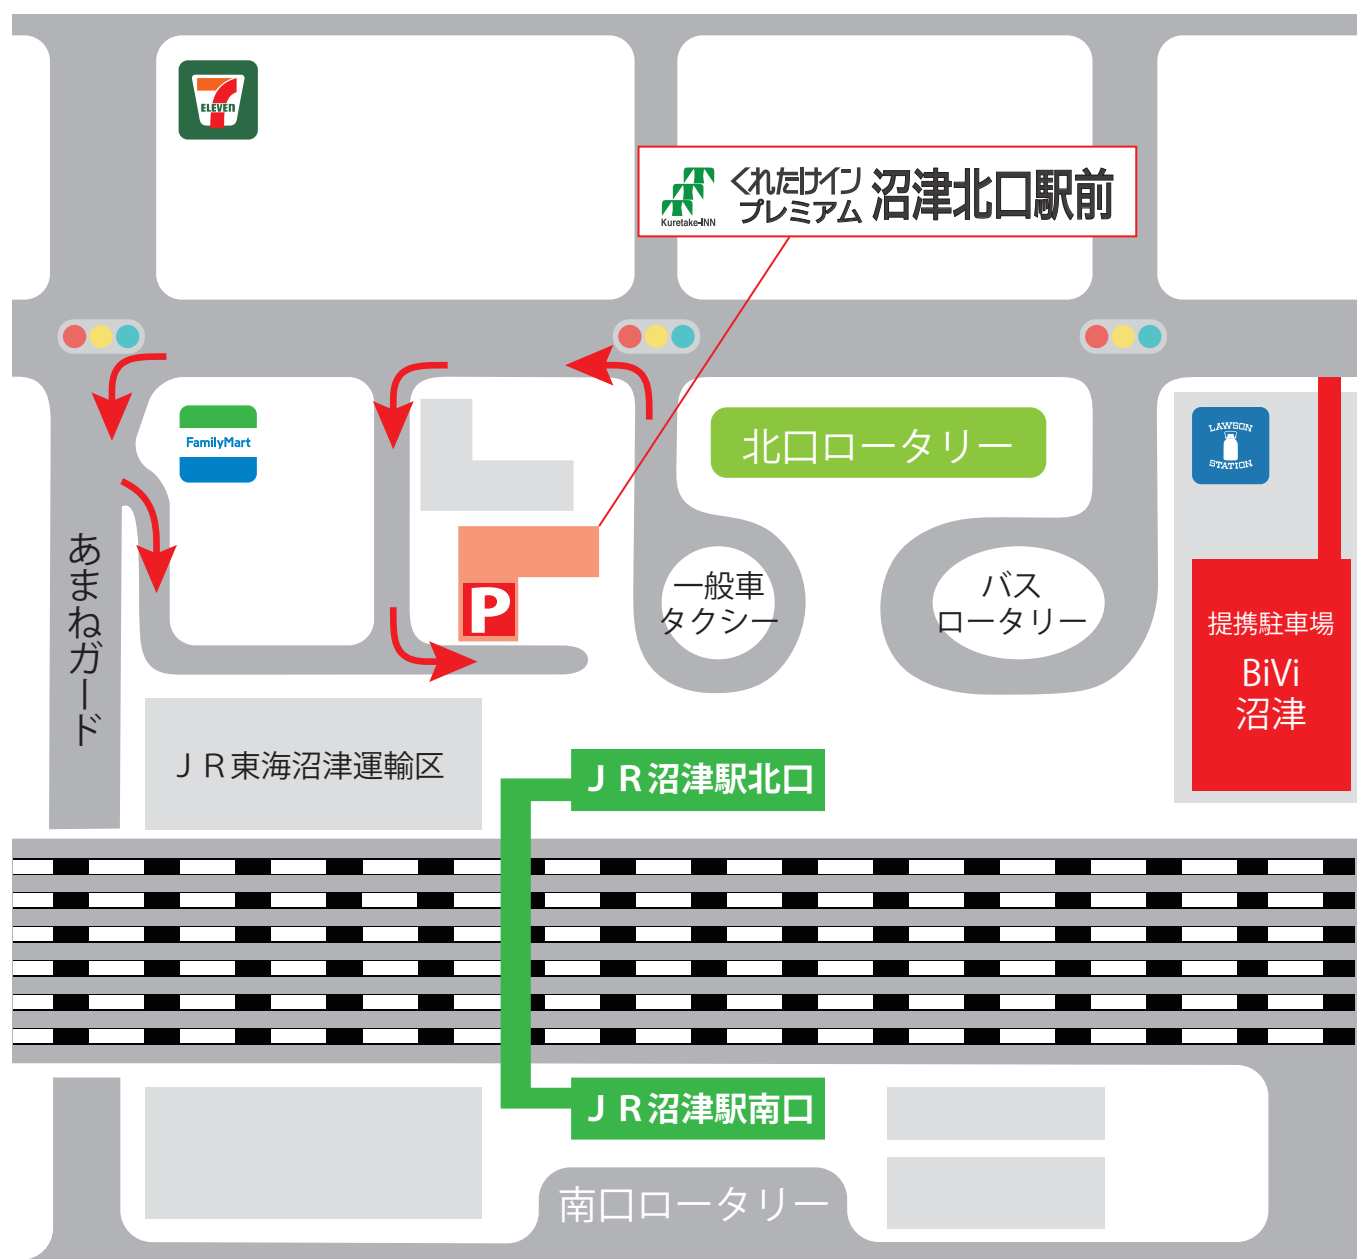

くれたけインプレミアム沼津北口駅前 駐車場のご案内

■ 駐車場のご案内

駐車場は先着順となっております ご予約制ではございません
駐車料金：1,000円 宿泊者 1台 1泊あたり
入庫時間：15:00～翌 10:00
入庫サイズ：全長 5,050mm 幅 1,900mm 高さ 2,000mm

※満車の場合は提携駐車場をご案内させていただきます
Dパーキング BiVi 沼津 高さ 2,050mm (自走式)